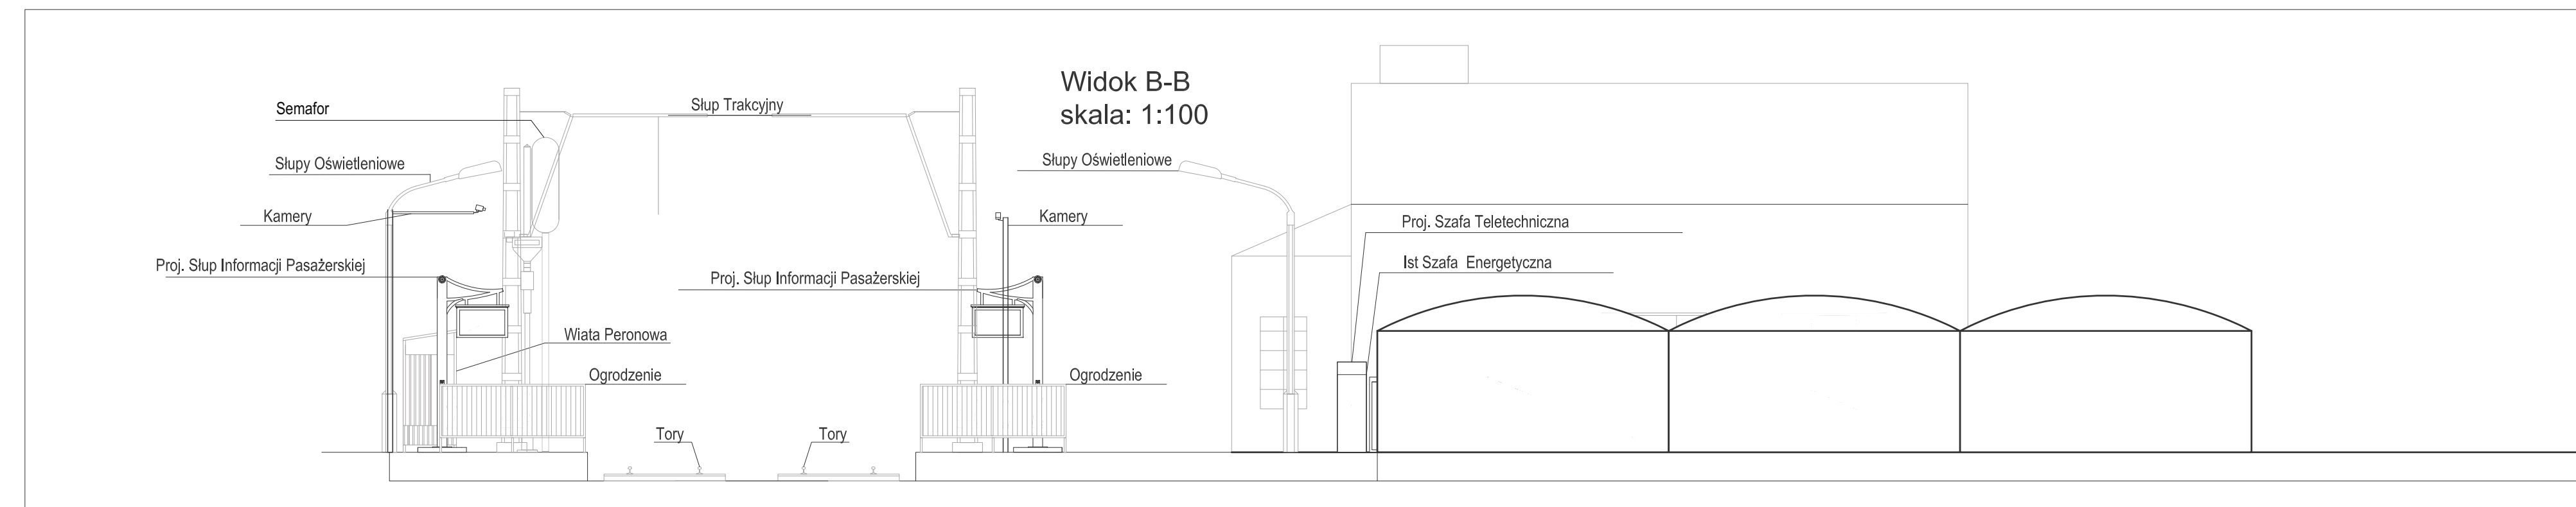

UWAGI:  
1. Kamery obserwujące perony posiadają kąt widzenia HxV: 45°x31°

UWAGI:  
1. Kamery obserwujące perony posiadają kąt widzenia HxV: 45°x31°