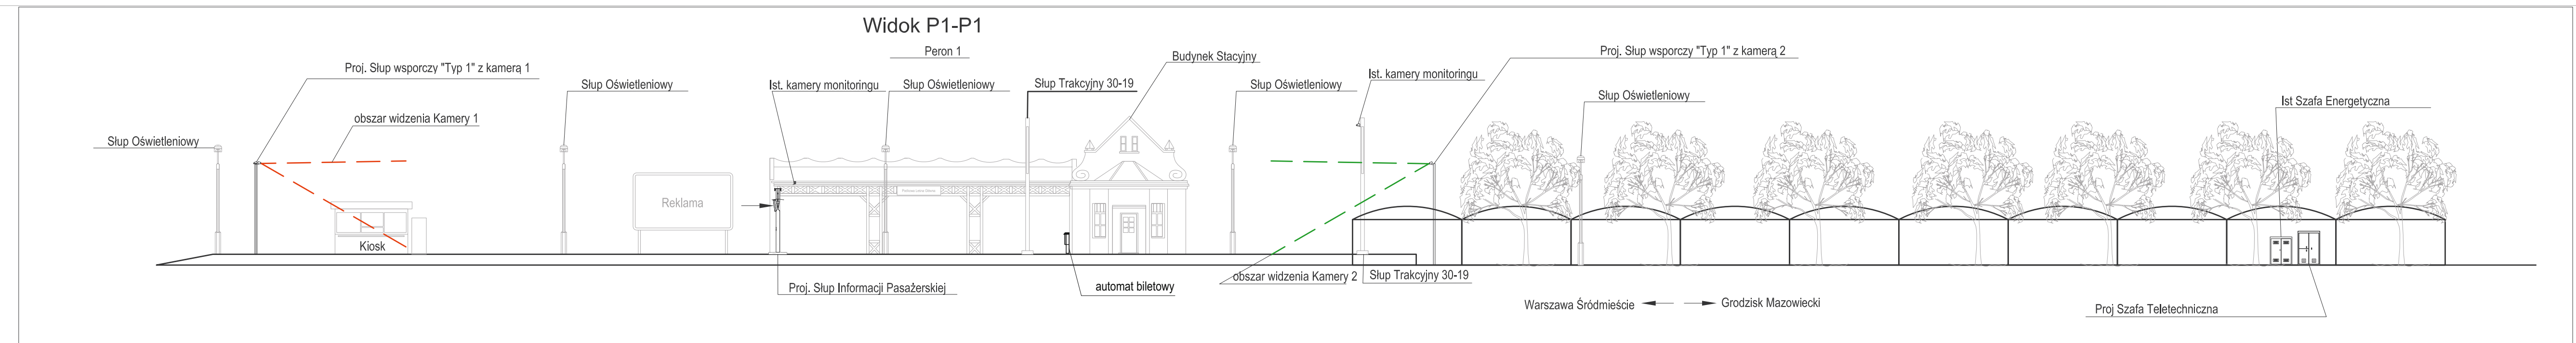

UWAGI:  
1. Kamery obserwujące perony posiadają kąt widzenia HxV: 45°x31°

UWAGI:  
1. Kamery obserwujące perony posiadają kąt widzenia HxV: 45°x31°