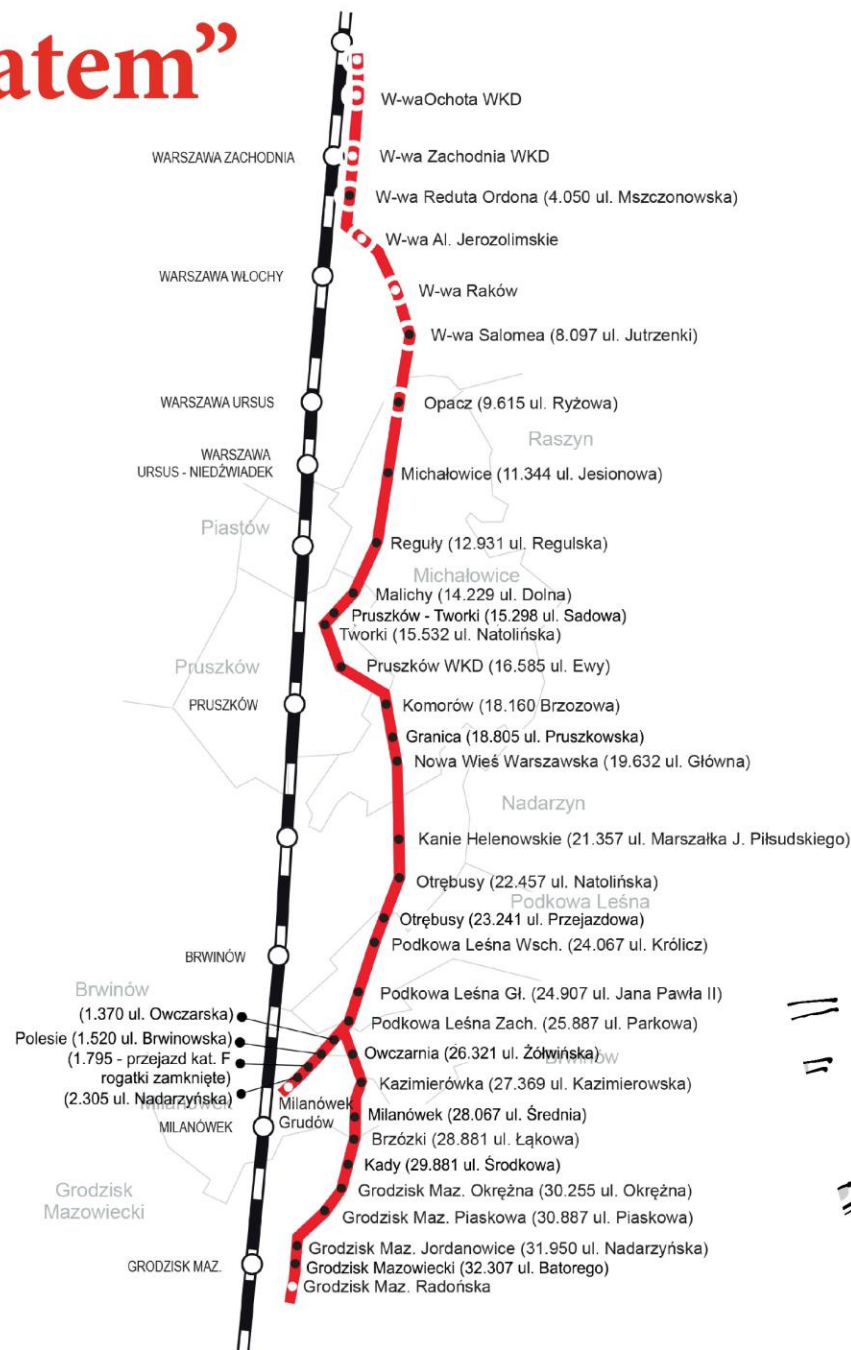

Warszawska Kolej Dojazdowa sp. z o.o.

TRASA RELAKS & KULTURA

„Odpocznij z WuKaDką latem”

STREFA RELAKSU

START

1 km
 / 

KONIEC

22 km

Muzeum Motoryzacji i Techniki

LEGENDA

-  podróż pociągiem WKD
-  podróż rowerem
-  podróż piesza

START
stacja WKD
Warszawa Śródmieście WKD

KONIEC
podróż pociągiem WKD
Otrębusy
(przystanek WKD)

STREFA RELAKSU
Muzeum Motoryzacji i
Techniki w Otrębusach
ul. Warszawska 21 Otrębusy

Warszawska Kolej Dojazdowa sp. z o.o.

TRASA RELAKS & KULTURA

„Odpocznij z WuKaDką latem”

STREFA RELAKSU

KONIEC

START

26 km

Muzeum Iwaszkiewiczów

LEGENDA

- podróż pociągiem WKD
- podróż rowerem
- podróż piesza

START
stacja WKD
Warszawa Śródmieście WKD

KONIEC
podróż pociągiem WKD
Podkowa Leśna Zachodnia
(przystanek WKD)

STREFA RELAKSU
Muzeum im. Anny i Jarosława
Iwaszkiewiczów - Stawisko
ul. Gołębia 1 Podkowa Leśna