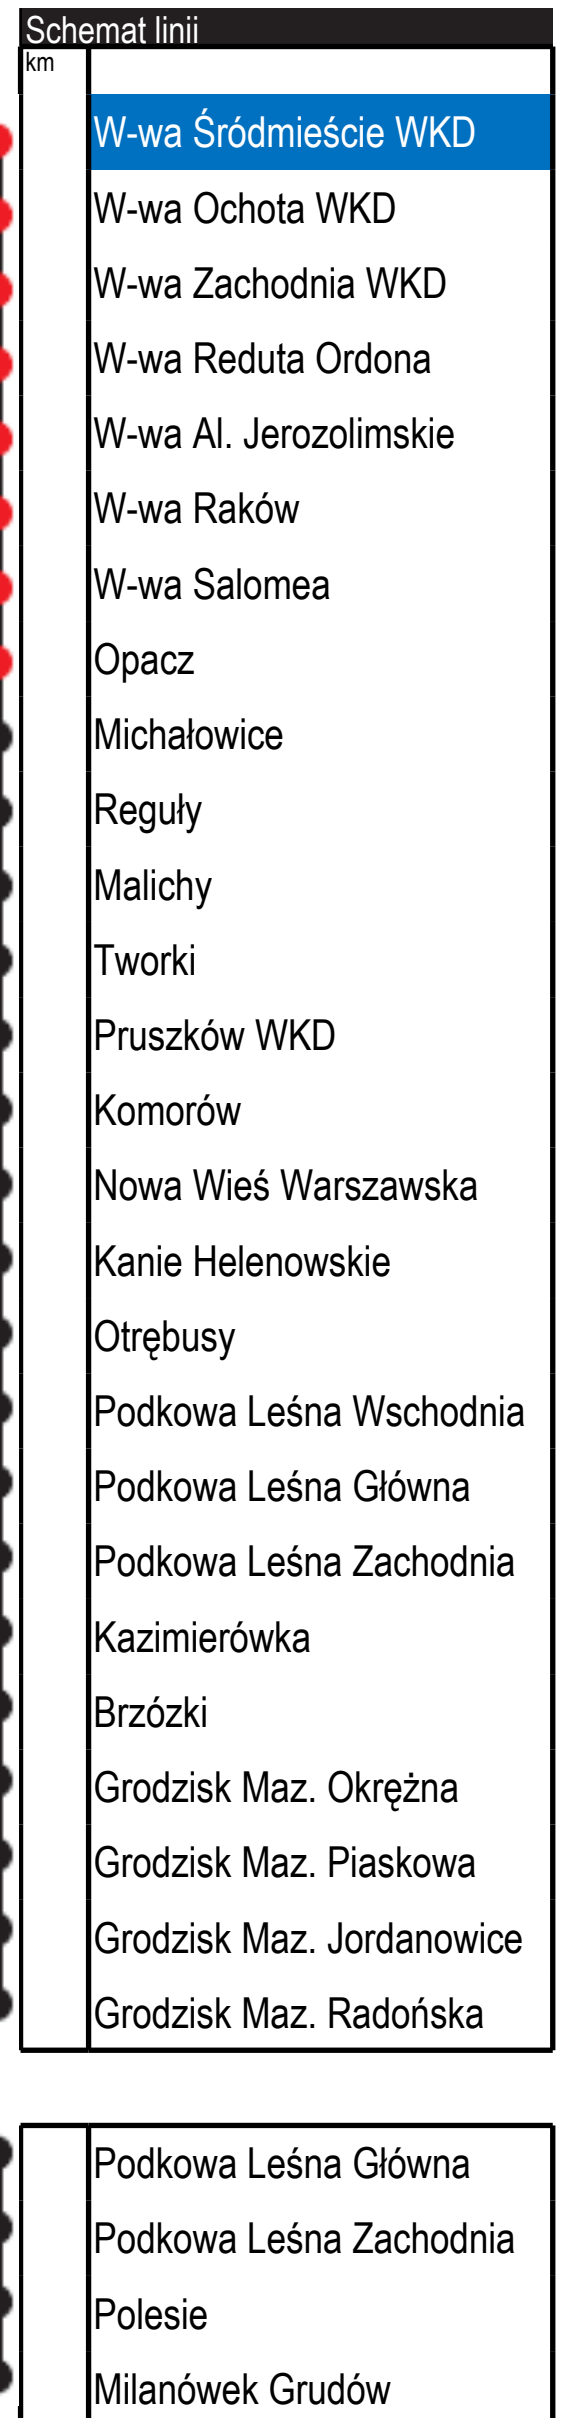

# W-WA ŚRÓDMIEŚCIE WKD

Kierunek: Grodzisk Mazowiecki Radońska, Milanówek Grudów

ROZKŁAD JAZDY POCIAGÓW WKD WAŻNY OD 01.11.2024

Dzień powszedni	
godz.	min.
3	
4	50 G
5	05 G 20 G 35 M 50 G
6	05 G 20 G 35 M 50 G
7	05 G 20 G 35 M 50 G
8	05 G 20 G 35 M 50 G
9	05 G 20 G 35 M 50 G
10	05 G 20 G 35 M 50 G
11	05 G 20 G 35 M 50 G
12	05 G 20 G 35 M 50 G
13	05 G 20 G 35 M 50 G
14	05 G 20 G 35 M 50 G
15	05 G 20 G 35 M 50 G
16	05 G 20 G 35 M 50 G
17	05 G 20 G 35 M 50 G
18	05 G 20 G 35 M 50 G
19	05 G 20 G 35 M 50 G
20	05 G 20 G 35 M 50 G
21	05 G 20 G 35 M 50 G
22	05 G 20 G 35 M 50 G
23	05 G 20 G 40 M
0	00 G 20 G 40 G
1	

Sobota, niedziela i święto	
godz.	min.
3	
4	
5	02 G 32 G
6	02 G 32 G
7	02 G 32 G
8	02 G 32 G
9	02 G 32 G
10	02 G 32 G
11	02 G 32 G
12	02 G 32 G
13	02 G 32 G
14	02 G 32 G
15	02 G 32 G
16	02 G 32 G
17	02 G 32 G
18	02 G 32 G
19	02 G 32 G
20	02 G 32 G
21	02 G 32 G
22	02 G 32 G
23	02 G 32 G
0	02 G 32 G
1	

Objaśnienia:

- G - pociąg do stacji Grodzisk Mazowiecki Radońska
- M- pociąg do przystanku Milanówek Grudów
- P - pociąg do stacji Podkowa Leśna Główna

Uwaga:

Wszystkie kursy realizowane przez pojazdy niskopodłogowe  
Kolorem czerwonym oznaczono obszar obowiązywania oferty "wspólny bilet ZTM-KM-WKD"