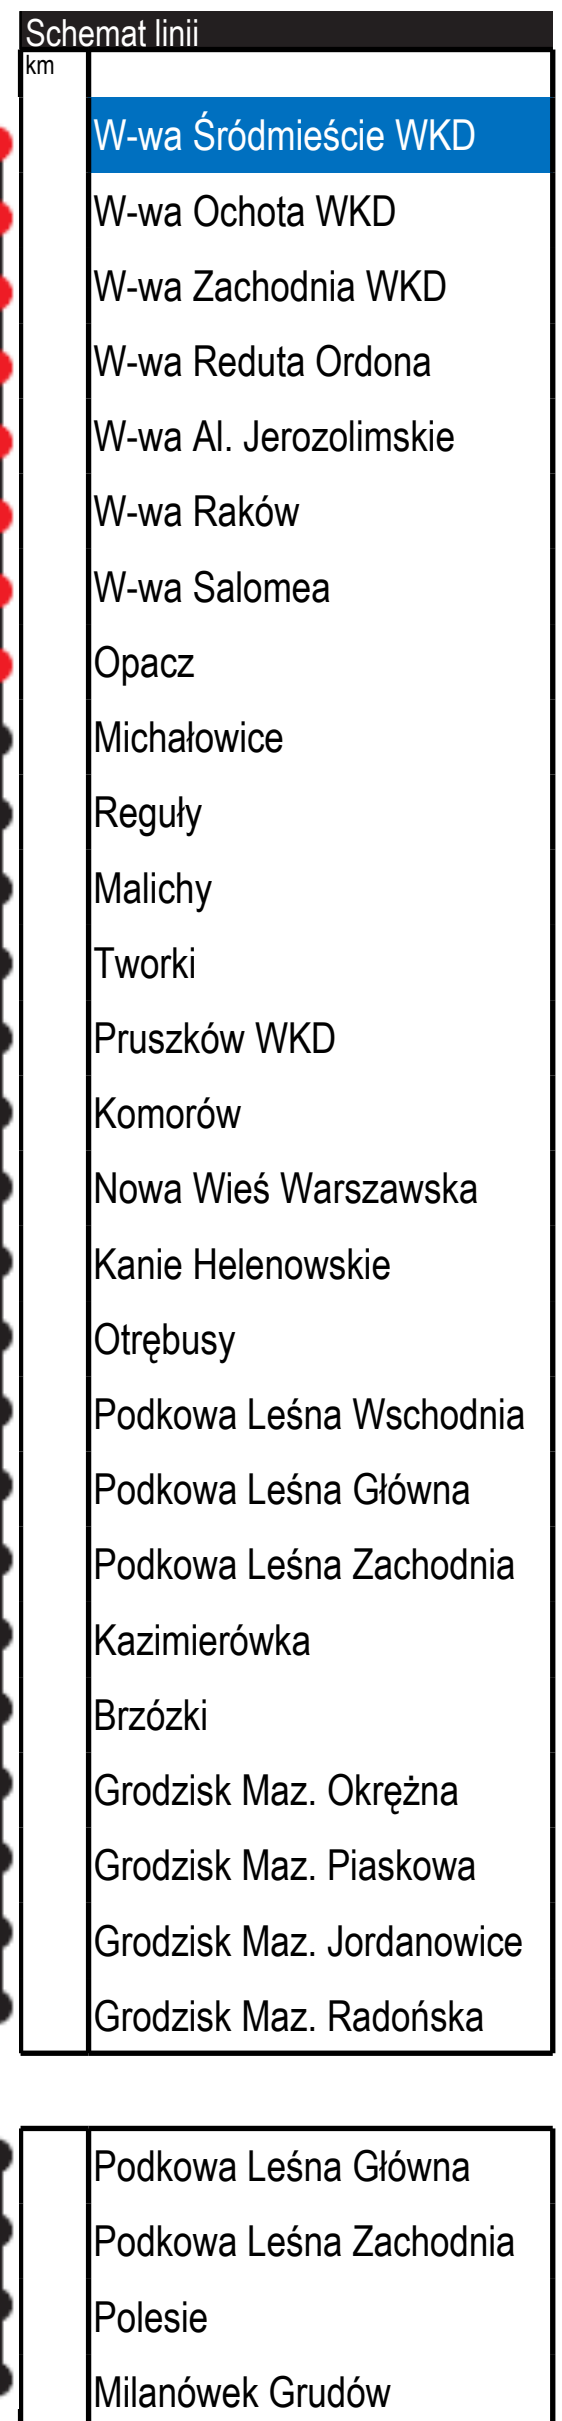

W-WA ŚRÓDMIEŚCIE WKD

Kierunek: Grodzisk Mazowiecki Radońska, Milanówek Grudów

ROZKŁAD JAZDY POCIAGÓW WKD WAŻNY OD 09.06.2024

Dzień powszedni	
godz.	min.
3	
4	40 R
5	06 G 46 G
6	26 G
7	06 G 46 G
8	26 G
9	06 G 46 G
10	26 G
11	06 G 46 G
12	26 G
13	06 G 46 G
14	26 G
15	06 G 46 G
16	26 G
17	06 G 46 G
18	26 G
19	06 G 46 G
20	26 G
21	06 G 46 G
22	26 G
23	06 G 46 G
0	31 G
1	

Sobota, niedziela i święto	
godz.	min.
3	
4	40 R
5	06 G 46 G
6	26 G
7	06 G 46 G
8	26 G
9	06 G 46 G
10	26 G
11	06 G 46 G
12	26 G
13	06 G 46 G
14	26 G
15	06 G 46 G
16	26 G
17	06 G 46 G
18	26 G
19	06 G 46 G
20	26 G
21	06 G 46 G
22	26 G
23	06 G 46 G
0	31 G
1	

Objaśnienia:

- G - pociąg do stacji Grodzisk Mazowiecki Radońska
- M- pociąg do stacji Milanówek Grudów
- P - pociąg do stacji Podkowa Leśna Główna

Uwaga:

Wszystkie kursy realizowane przez pojazdy niskopodłogowe
Kolorem czerwonym oznaczono obszar obowiązywania oferty "wspólny bilet ZTM-KM-WKD"