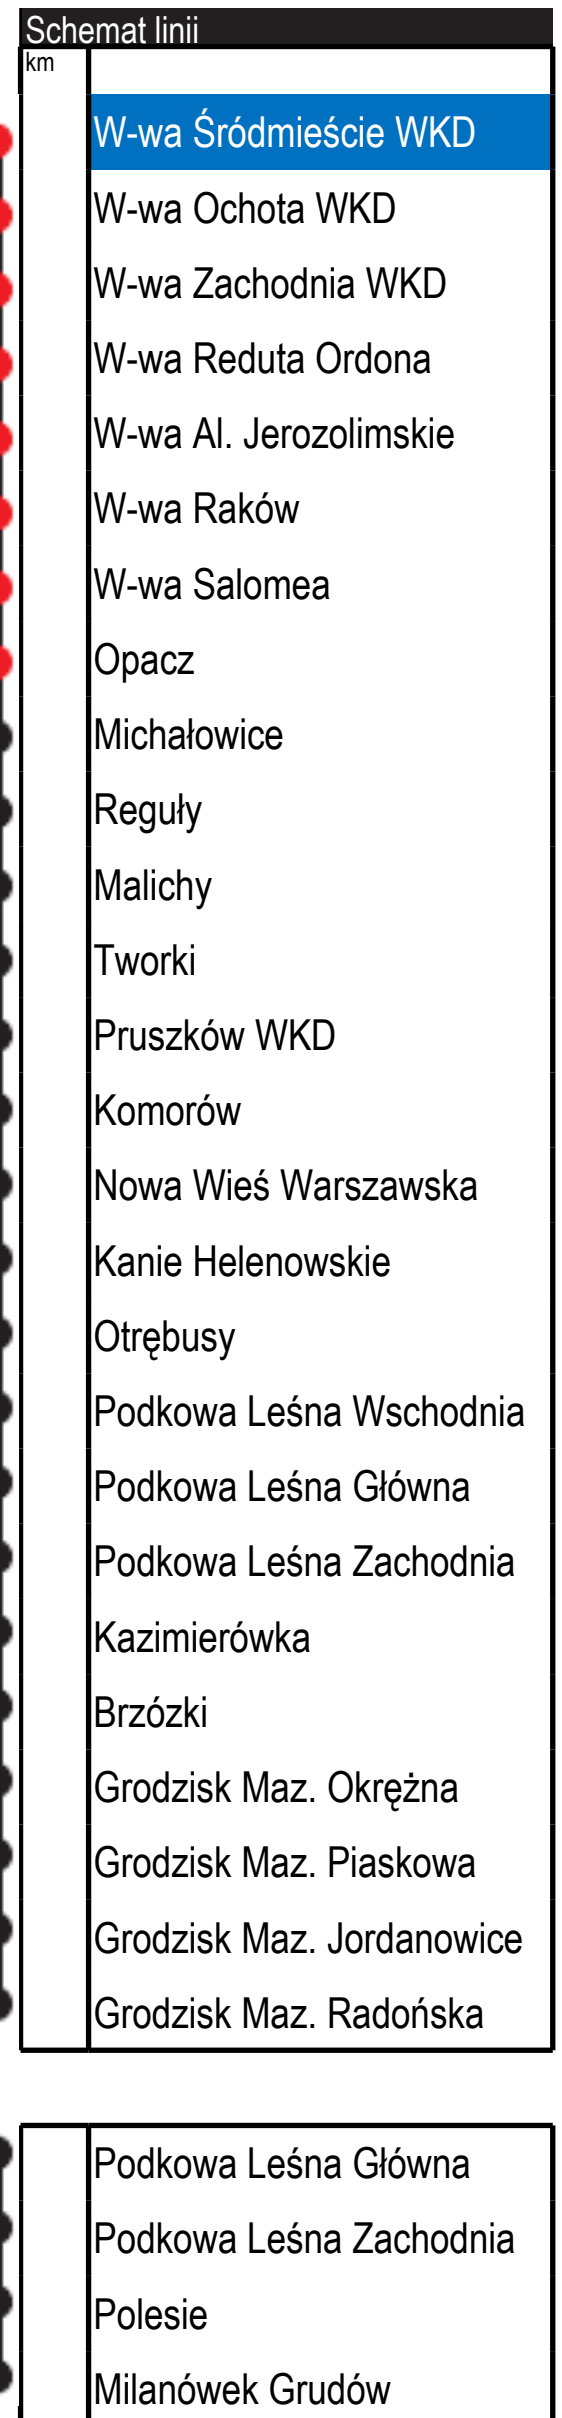

W-WA ŚRÓDMIEŚCIE WKD

Kierunek: Grodzisk Mazowiecki Radońska, Milanówek Grudów

ROZKŁAD JAZDY POCIAGÓW WKD WAŻNY OD 15.07.2024

Dzień powszedni	
godz.	min.
3	
4	40 M
5	06 G 46 G
6	26 G
7	06 G 46 G
8	26 G
9	06 G 46 G
10	26 G
11	06 G 46 G
12	26 G
13	06 G 46 G
14	26 G
15	06 G 46 G
16	26 G
17	06 G 46 G
18	26 G
19	06 G 46 G
20	26 G
21	06 G 46 G
22	26 G
23	06 G 46 G
0	31 G
1	

Sobota, niedziela i święto	
godz.	min.
3	
4	40 M
5	06 G 46 G
6	26 G
7	06 G 46 G
8	26 G
9	06 G 46 G
10	26 G
11	06 G 46 G
12	26 G
13	06 G 46 G
14	26 G
15	06 G 46 G
16	26 G
17	06 G 46 G
18	26 G
19	06 G 46 G
20	26 G
21	06 G 46 G
22	26 G
23	06 G 46 G
0	31 G
1	

Objaśnienia:

- G - pociąg do stacji Grodzisk Mazowiecki Radońska
- M- pociąg do przystanku Milanówek Grudów
- P - pociąg do stacji Podkowa Leśna Główna

Uwaga:

Wszystkie kursy realizowane przez pojazdy niskopodłogowe
Kolorem czerwonym oznaczono obszar obowiązywania oferty "wspólny bilet ZTM-KM-WKD"