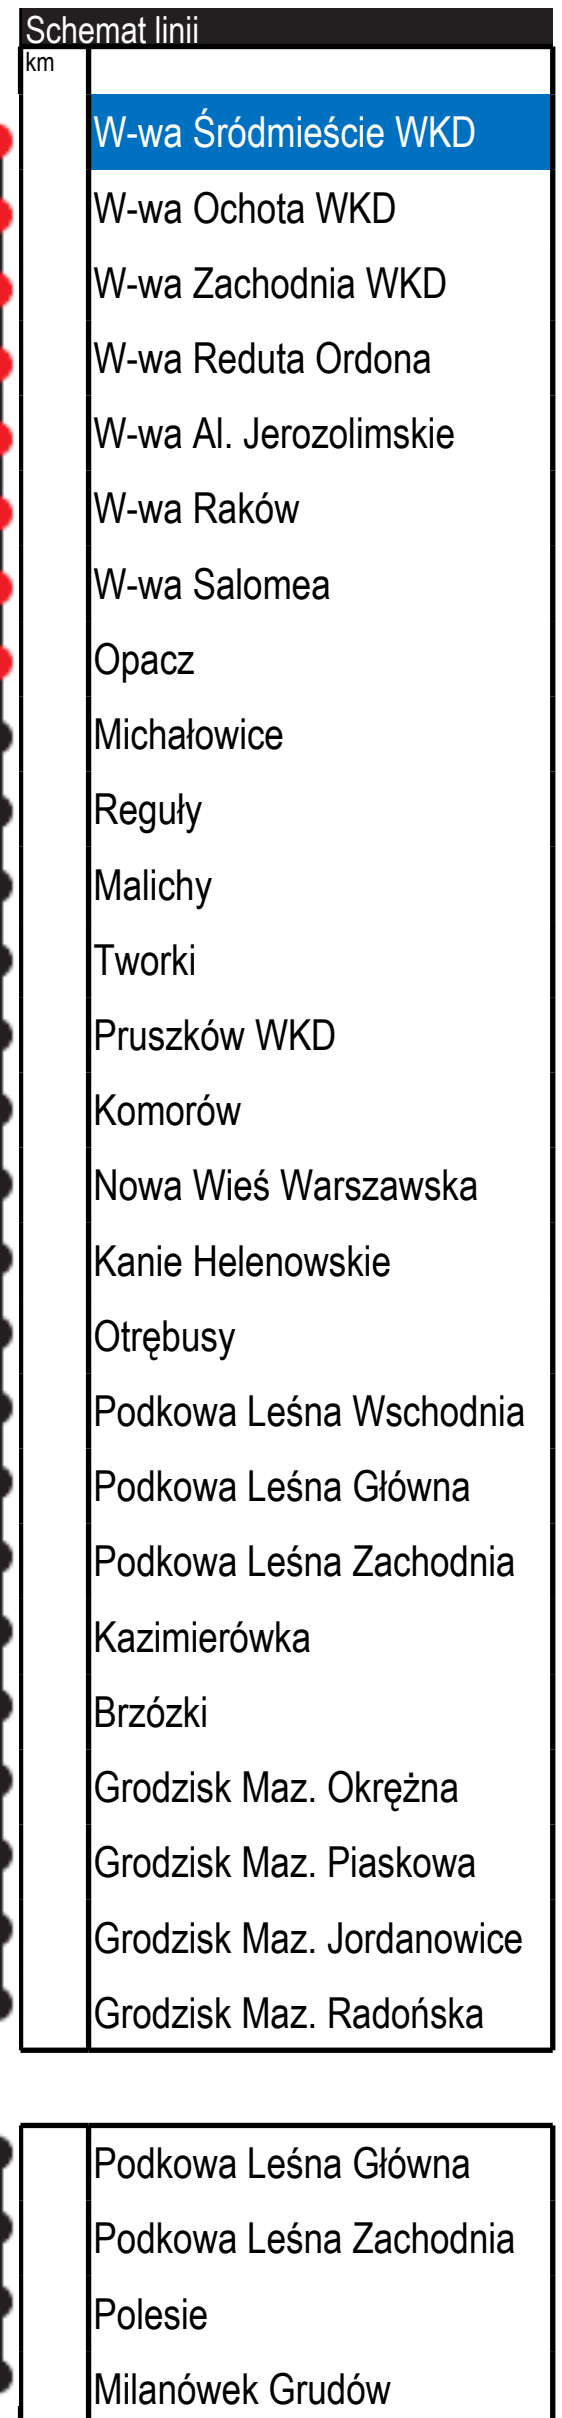

W-WA ŚRÓDMIEŚCIE WKD

Kierunek: Grodzisk Mazowiecki Radońska, Milanówek Grudów

ROZKŁAD JAZDY POCIAGÓW WKD WAŻNY OD 1.01.2025

Dzień powszedni	
godz.	min.
3	
4	50 G
5	08 G 20 G 32 M 44 G 56 G
6	08 G 20 G 32 M 44 G 56 G
7	08 G 20 G 32 M 44 G 56 G
8	10 G 20 G 35 M 50 G
9	05 G 20 G 35 M 50 G
10	05 G 20 G 35 M 50 G
11	05 G 20 G 35 M 50 G
12	05 G 20 G 35 M 50 G
13	05 G 20 G 35 M 50 G
14	05 G 20 G 35 M 50 G
15	05 G 20 G 32 M 44 G 56 G
16	08 G 20 G 32 M 44 G 56 G
17	08 G 20 G 32 M 44 G 56 G
18	08 G 20 G 32 M 44 G 56 G
19	10 G 20 G 35 M 50 G
20	05 G 20 G 35 M 50 G
21	05 G 20 G 35 M 50 G
22	05 G 20 G 35 M 50 G
23	05 G 20 G 40 M
0	00 G 20 G 50 G
1	

Sobota, niedziela i święto	
godz.	min.
3	
4	
5	00 G 20 G 40 M
6	00 G 20 G 40 M
7	00 G 20 G 40 M
8	00 G 20 G 40 M
9	00 G 20 G 40 M
10	00 G 20 G 40 M
11	00 G 20 G 40 M
12	00 G 20 G 40 M
13	00 G 20 G 40 M
14	00 G 20 G 40 M
15	00 G 20 G 40 M
16	00 G 20 G 40 M
17	00 G 20 G 40 M
18	00 G 20 G 40 M
19	00 G 20 G 40 M
20	00 G 20 G 40 M
21	00 G 20 G 40 M
22	00 G 20 G 40 M
23	00 G 20 G 40 M
0	00 G 20 G 50 G
1	

Objaśnienia:

- G - pociąg do stacji Grodzisk Mazowiecki Radońska
- M- pociąg do przystanku Milanówek Grudów
- P - pociąg do stacji Podkowa Leśna Główna

Uwaga:

Wszystkie kursy realizowane przez pojazdy niskopodłogowe
Kolorem czerwonym oznaczono obszar obowiązywania oferty "wspólny bilet ZTM-KM-WKD"