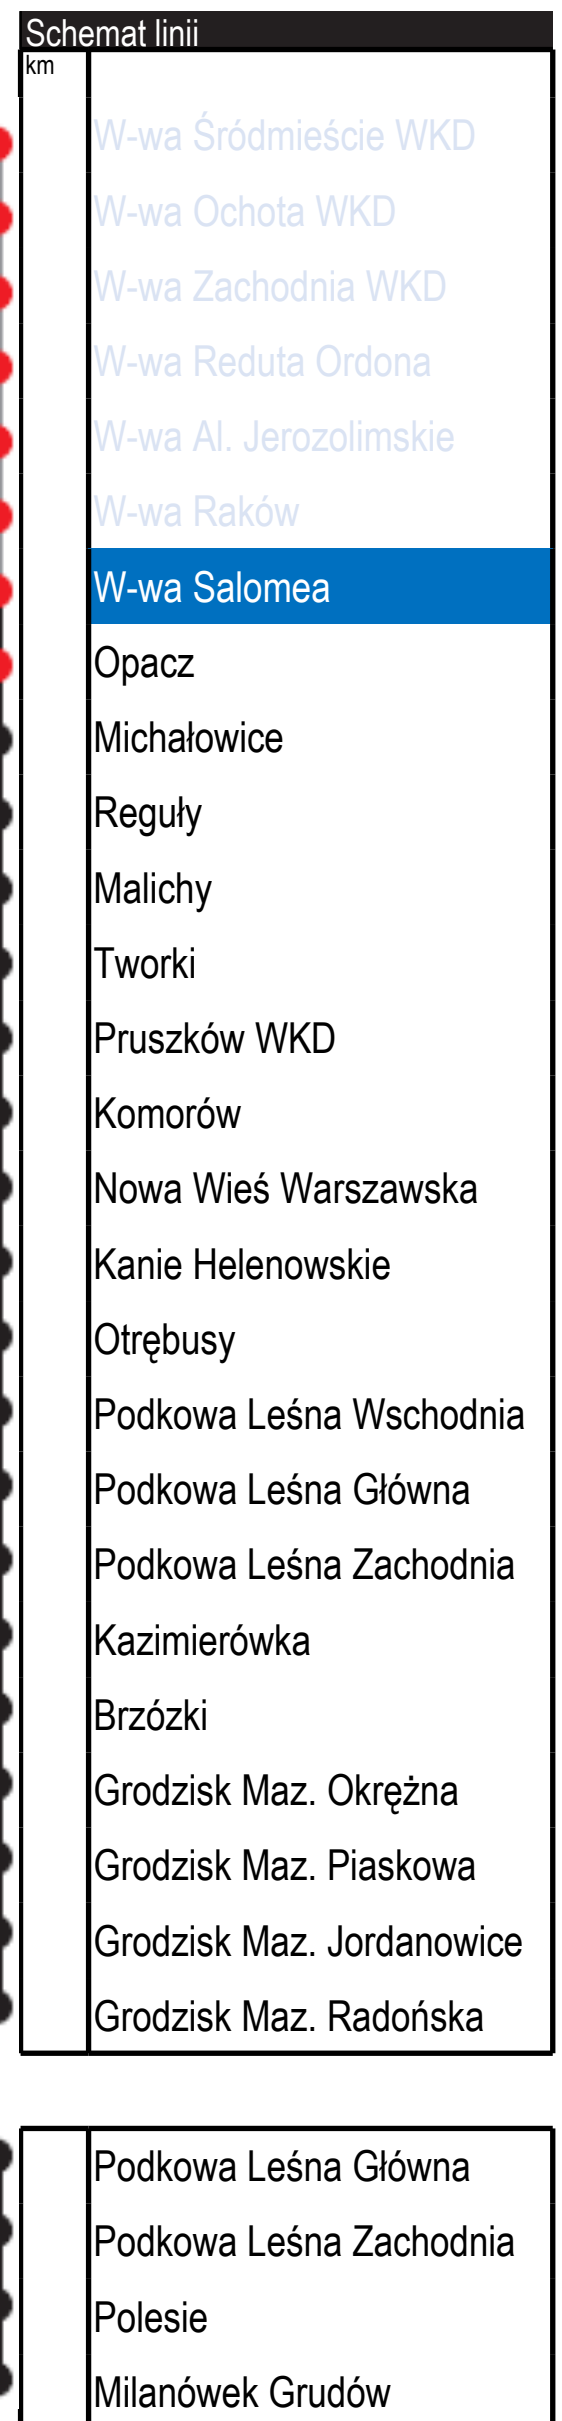

W-wa Salomea

Kierunek: Grodzisk Mazowiecki Radońska, Milanówek Grudów

ROZKŁAD JAZDY POCIAGÓW WKD WAŻNY OD 09.06.2024

Dzień powszedni	
godz.	min.
3	
4	58 R
5	24 G
6	04 G 44 G
7	24 G
8	04 G 44 G
9	24 G
10	04 G 44 G
11	24 G
12	04 G 44 G
13	24 G
14	04 G 44 G
15	24 G
16	04 G 44 G
17	24 G
18	04 G 44 G
19	24 G
20	04 G 44 G
21	24 G
22	04 G 44 G
23	24 G
0	04 G 49 G
1	

Sobota, niedziela i święto	
godz.	min.
3	
4	58 R
5	24 G
6	04 G 44 G
7	24 G
8	04 G 44 G
9	24 G
10	04 G 44 G
11	24 G
12	04 G 44 G
13	24 G
14	04 G 44 G
15	24 G
16	04 G 44 G
17	24 G
18	04 G 44 G
19	24 G
20	04 G 44 G
21	24 G
22	04 G 44 G
23	24 G
0	04 G 49 G
1	

Objaśnienia:

- G - pociąg do stacji Grodzisk Mazowiecki Radońska
- M- pociąg do stacji Milanówek Grudów
- P - pociąg do stacji Podkowa Leśna Główna

Uwaga:

Wszystkie kursy realizowane przez pojazdy niskopodłogowe
Kolorem czerwonym oznaczono obszar obowiązywania oferty "wspólny bilet ZTM-KM-WKD"