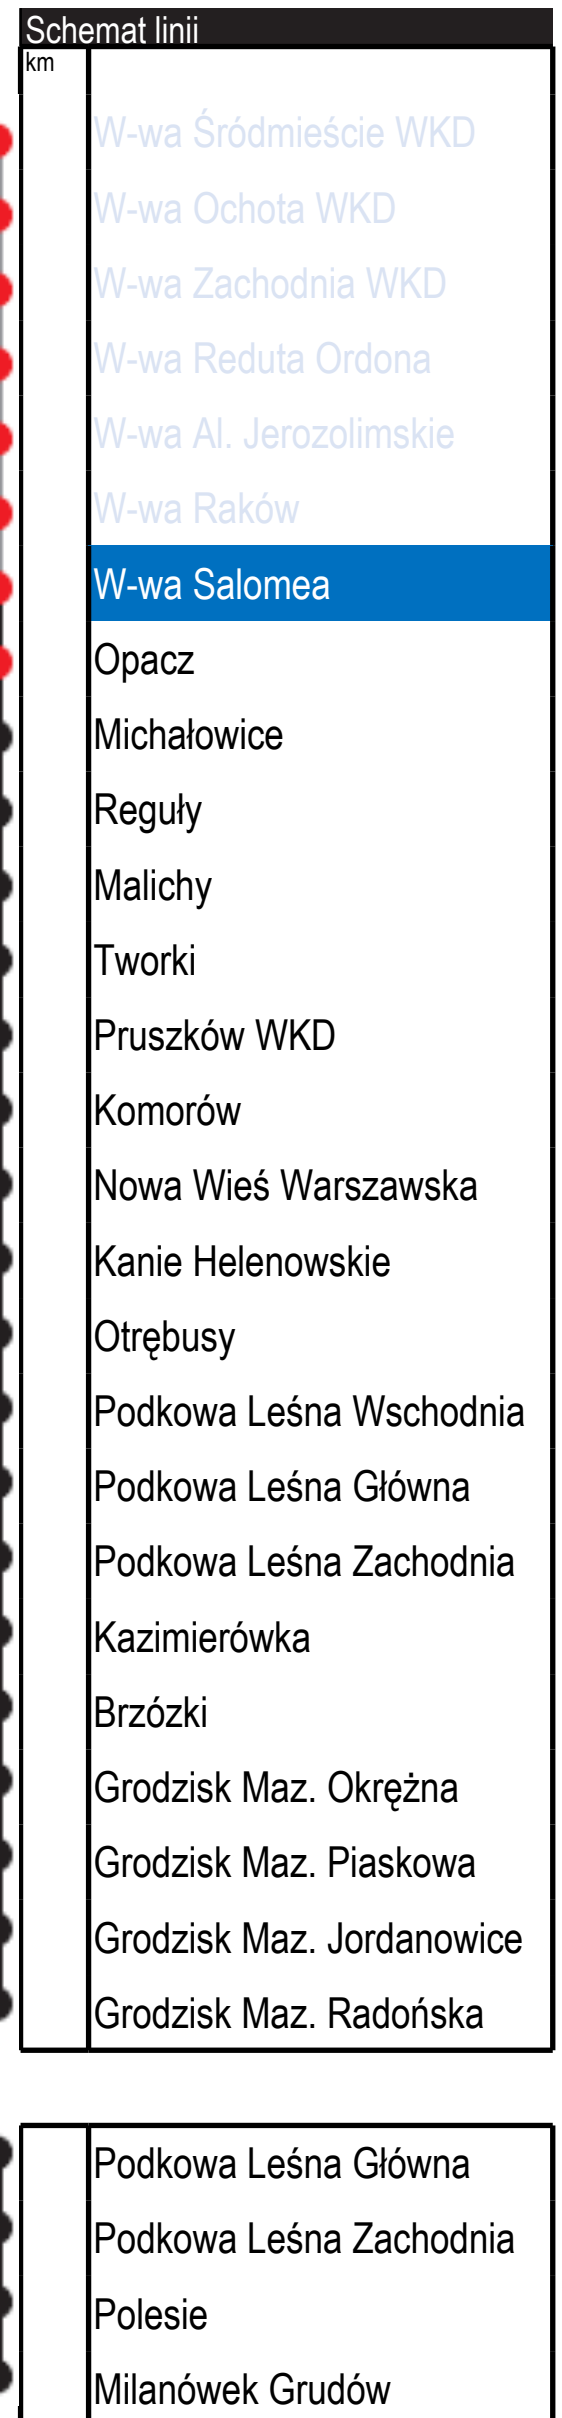

W-wa Salomea

Kierunek: Grodzisk Mazowiecki Radońska, Milanówek Grudów

ROZKŁAD JAZDY POCIAGÓW WKD WAŻNY OD 30.12.2023

Dzień powszedni	
godz.	min.
3	
4	57 G
5	29 G 49 M
6	09 G 29 G 44 M 59 G
7	14 G 29 G 44 M 59 G
8	14 G 29 G 44 M 59 G
9	14 G 34 G 54 M
10	14 G 34 G 54 M
11	14 G 34 G 54 M
12	14 G 34 G 54 M
13	14 G 34 G 54 M
14	14 G 34 G 54 M
15	14 G 29 G 44 M 59 G
16	14 G 29 G 44 M 59 G
17	14 G 29 G 44 M 59 G
18	14 G 29 G 44 M 59 G
19	14 G 29 G 44 M 59 G
20	14 G 34 G 54 M
21	14 G 34 G 54 M
22	14 G 34 G 54 M
23	24 G 54 G
0	24 G 54 G
1	

Sobota, niedziela i święto	
godz.	min.
3	
4	
5	14 G 44 M
6	14 G 44 M
7	14 G 44 M
8	14 G 44 M
9	14 G 44 M
10	14 G 44 M
11	14 G 44 M
12	14 G 44 M
13	14 G 44 M
14	14 G 44 M
15	14 G 44 M
16	14 G 44 M
17	14 G 44 M
18	14 G 44 M
19	14 G 44 M
20	14 G 44 M
21	14 G 44 M
22	14 G 54 M
23	24 G 54 G
0	24 G 54 G
1	

Objaśnienia:

G - pociąg do stacji Grodzisk Mazowiecki Radońska
M- pociąg do stacji Milanówek Grudów
P - pociąg do stacji Podkowa Leśna Główna

Uwaga:

Wszystkie kursy realizowane przez pojazdy niskopodłogowe
Kolorem czerwonym oznaczono obszar obowiązywania oferty "wspólny bilet ZTM-KM-WKD"